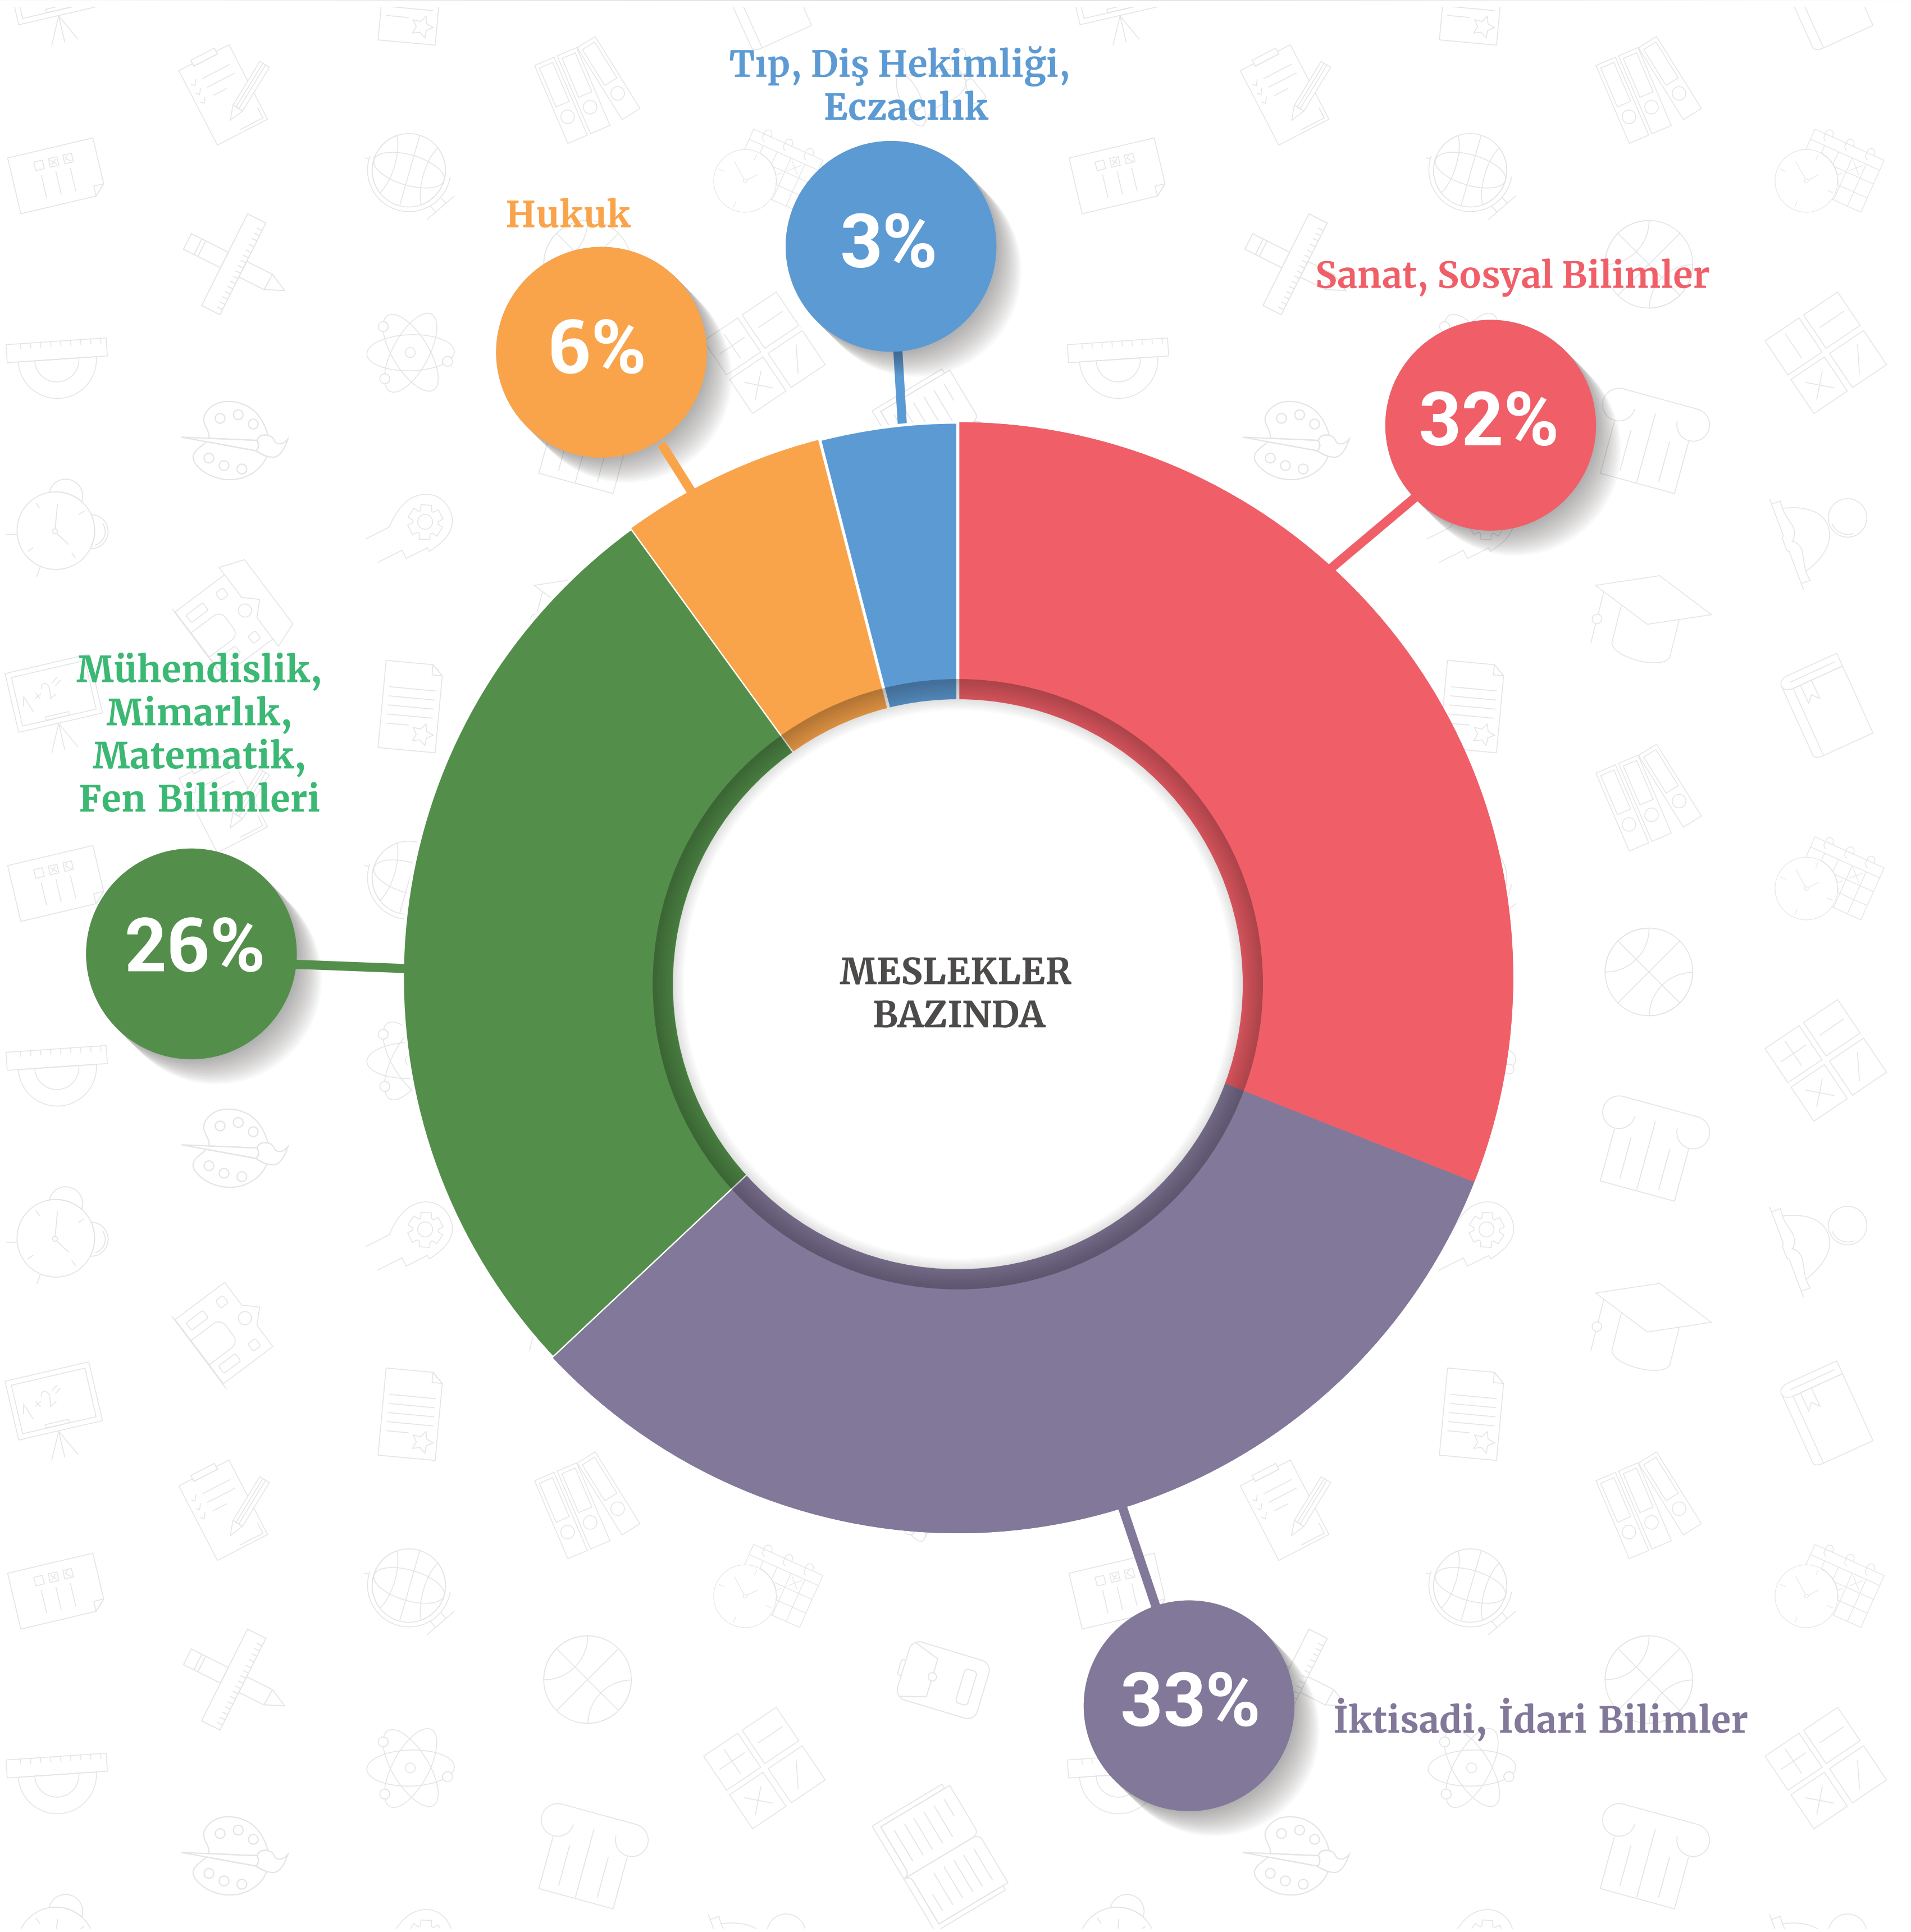

2008 - 2022

YURT İÇİ ÜNİVERSİTE YERLEŞİMİ