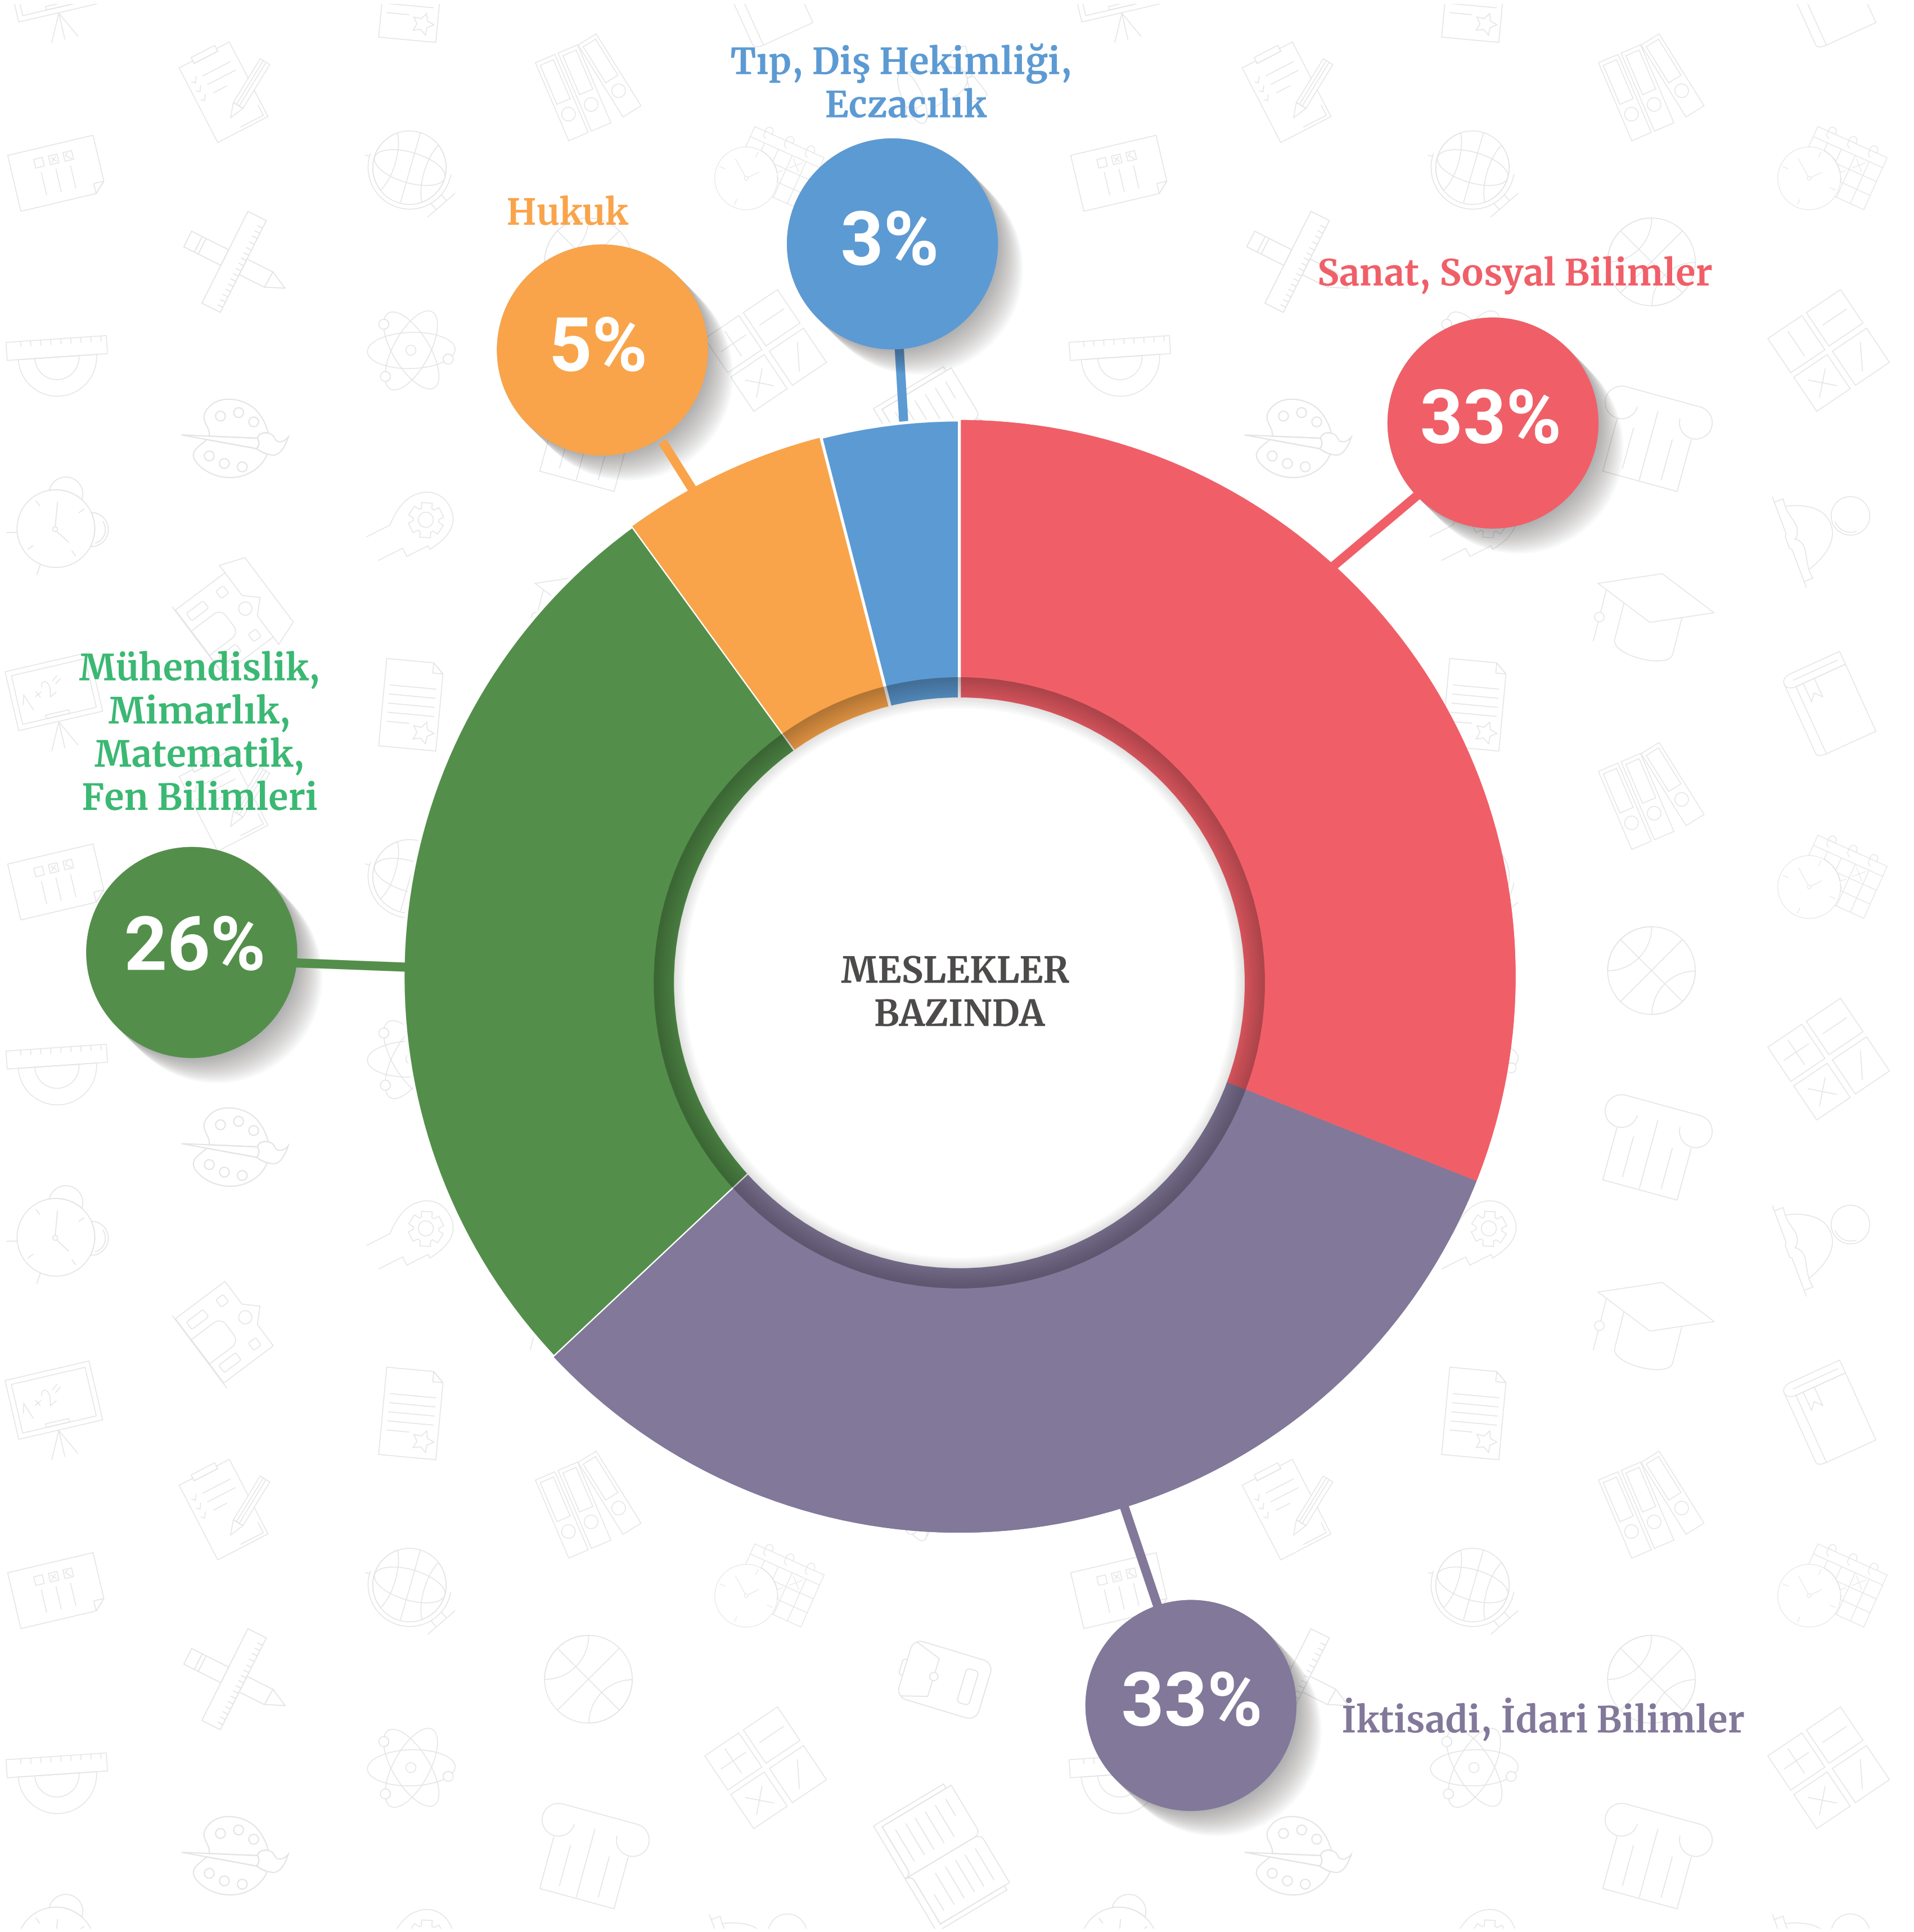

2008 - 2023

YURT İÇİ ÜNİVERSİTE YERLEŞİMİ