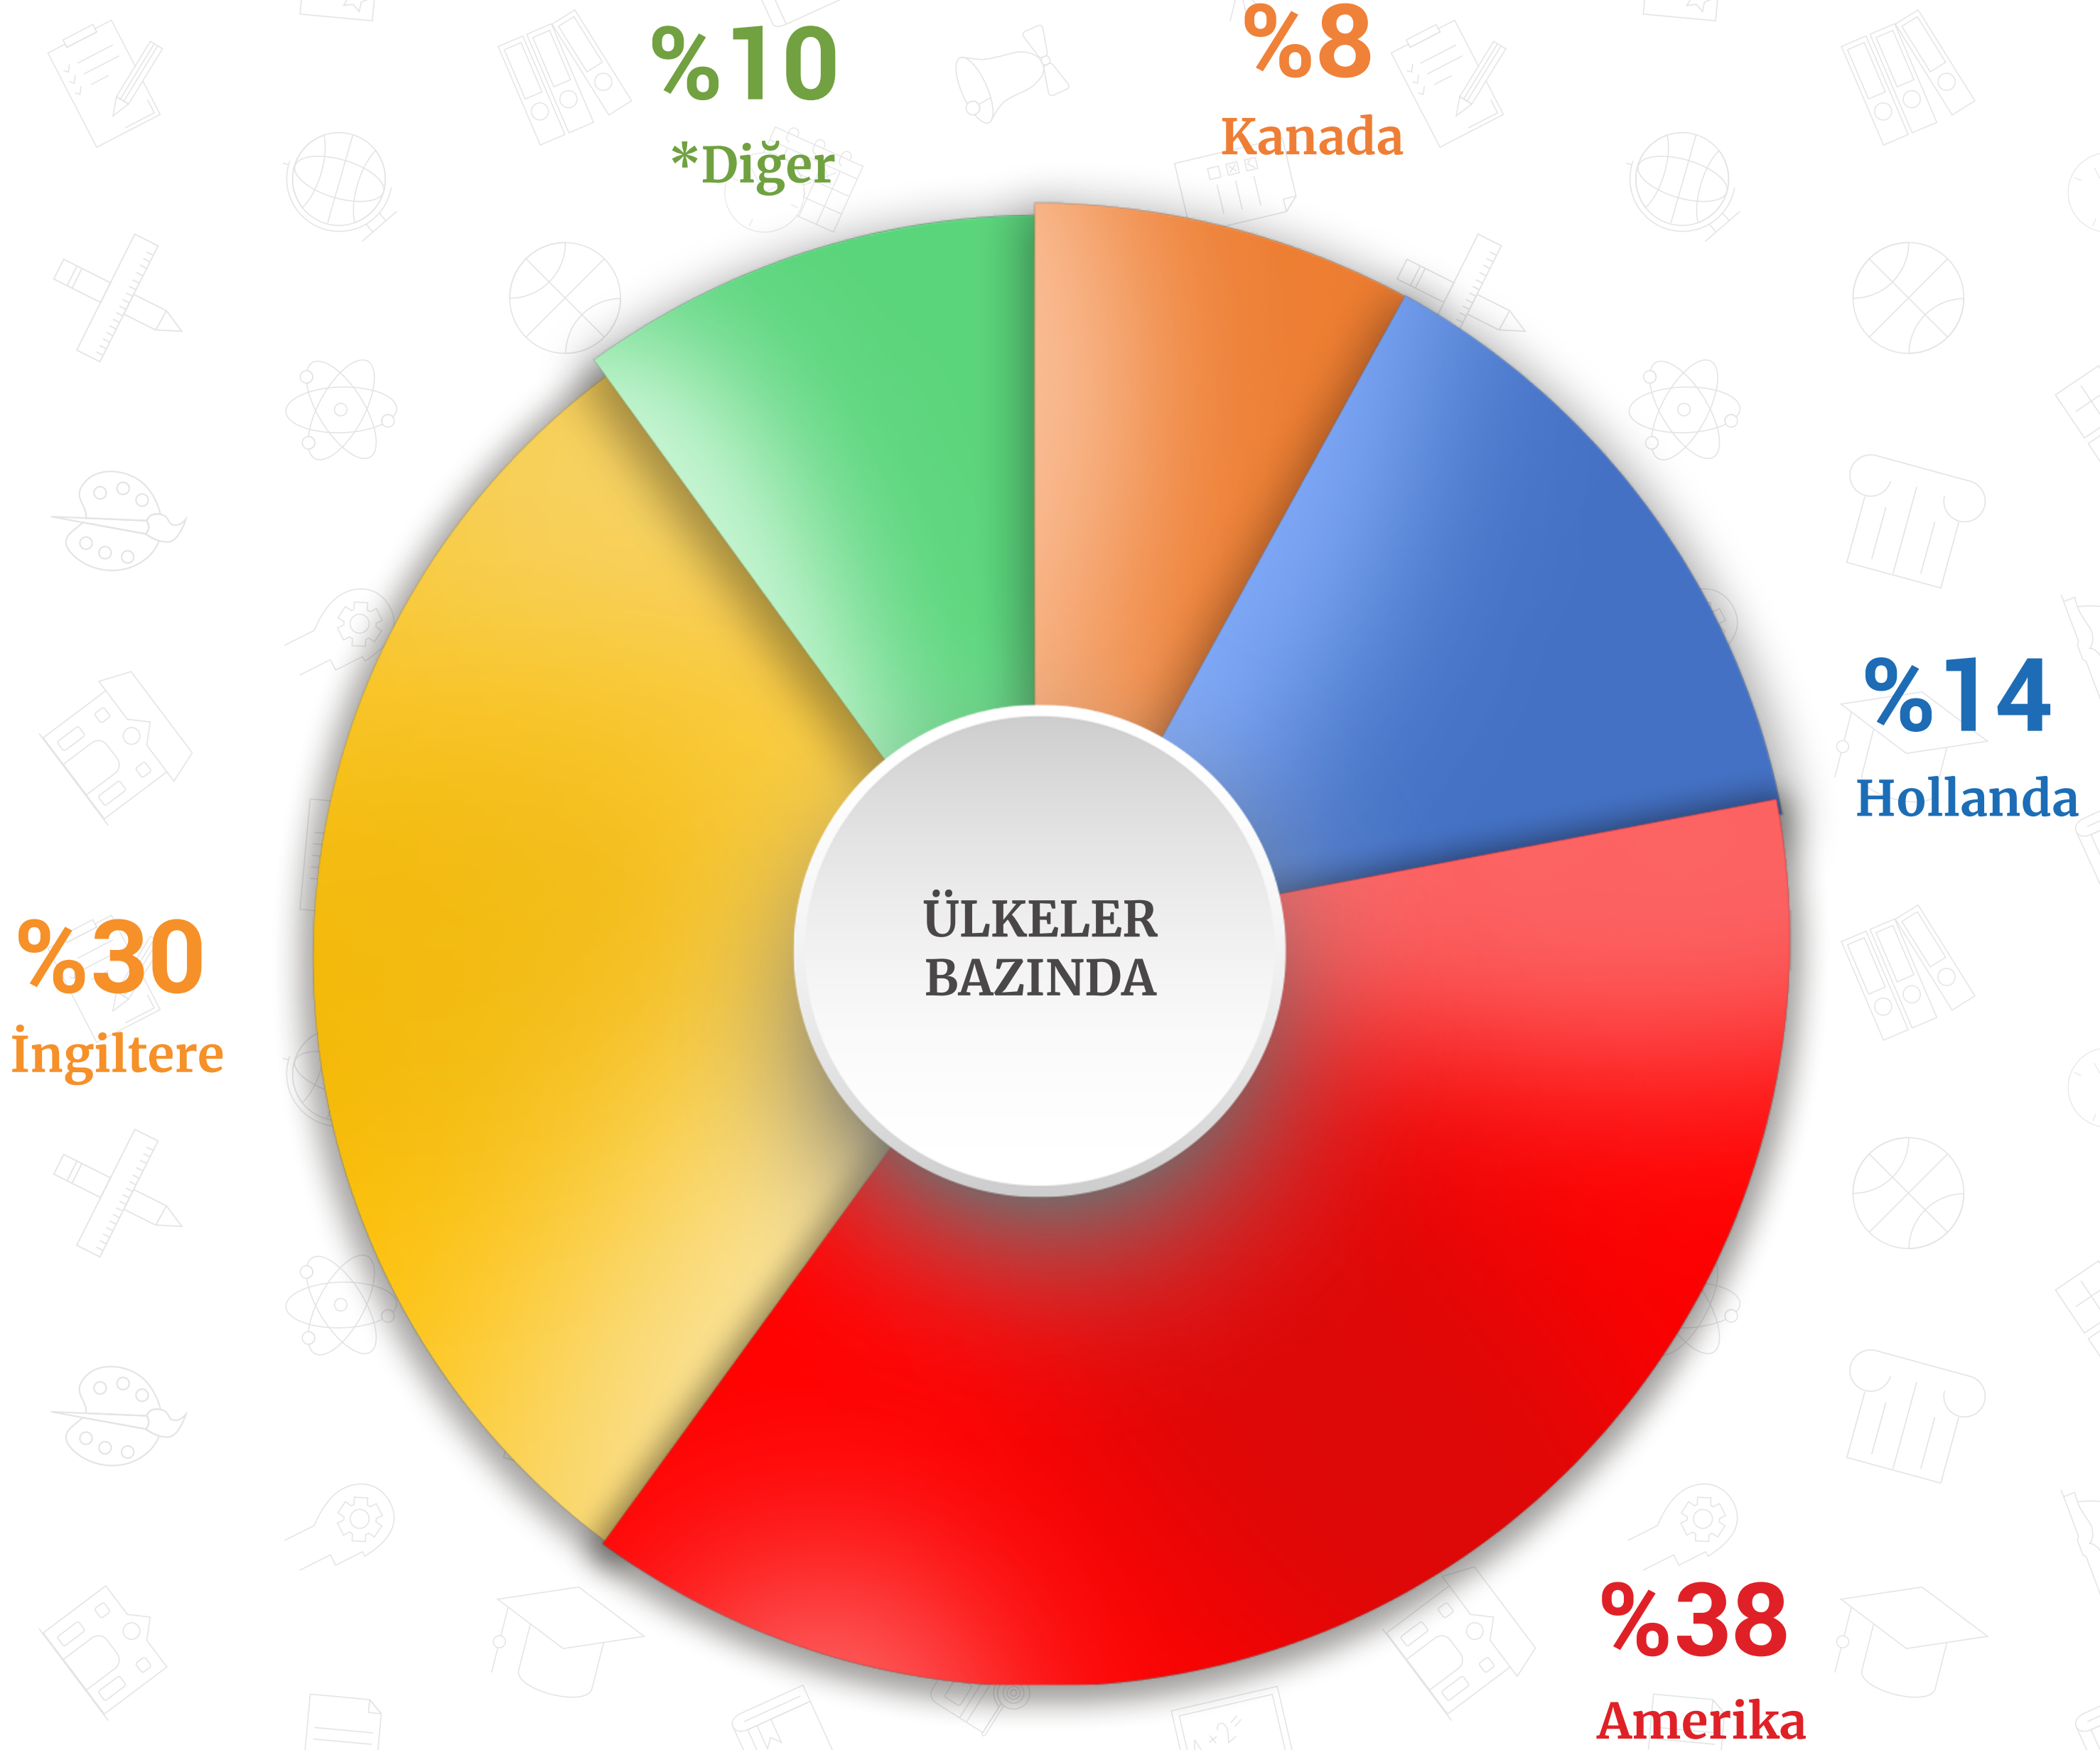

2020

YURT DIŐI ÜNİVERSİTE KABULLERİNDE ÜLKELERE GÖRE DAĞILIM

*Fransa, Hong Kong, İtalya, İspanya ve İsviçre